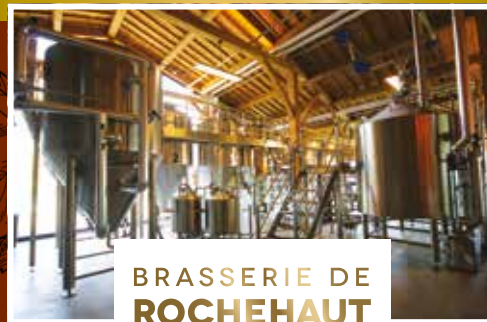

## BRASSERIE DE ROCHEHAUT

— ARNAUD BOREUX —®

La Brasserie de Rochehaut est intégrée dans le site de ROCHEHAUT ATTRACTIONS. Elle permet de découvrir la brasserie artisanale, déguster des grillades et autres plats, accueillir les visiteurs du Parc Animalier et de l'Agri-Musée, donner aux enfants qui accompagnent le plaisir d'une plaine de jeux en bois et le contact avec les animaux...