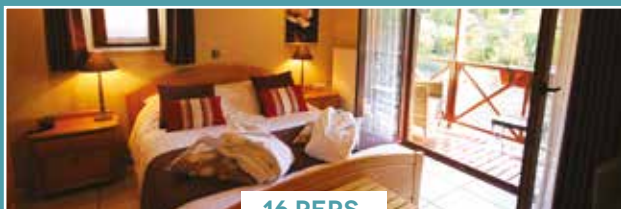

GÎTE HÔTELIER “LE WELLNESS”

16 PERS.

Visitez
www.lesgitesderochehaut.com
pour consulter les plans en 3D.